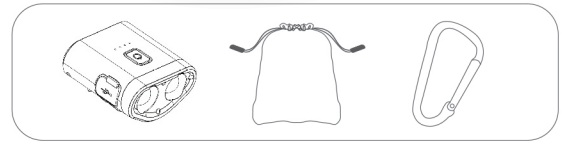

가볍지만 강력한 퍼포먼스 넓은 시야확보와 40H의 지속성!
Light but powerful performance, Wide view and 40H persistence!

01 About MIT-Power

- 본 제품은 리튬폴리머 충전지가 내장 되어있는 휴대용 LED 조명 기구입니다.
- 안전모와 일반 모자창에 적용가능하여 산업용과 레저용으로 사용 가능합니다.
- 카라비너(랜턴 고리)를 사용하여 안전모와 일반 모자 외에도 걸어서 사용 가능합니다.
- 각도 조절 클립으로 조명의 각을 조절하여 사용 가능합니다.
- 밝기 조절도 가능하여 사용환경에 맞게 사용 가능합니다.
- This is a portable LED lighting device with a built-in lithium polymer rechargeable battery.
- It can be applied to safety helmets and general cap brim, so it can be used for industrial and leisure purposes.
- It can be equipped with other items using carabiner (lantern ring)
- The angle adjustment clip allows you to adjust the angle of the light.
- Brightness can also be adjusted, so it can be used according to the usage environment.