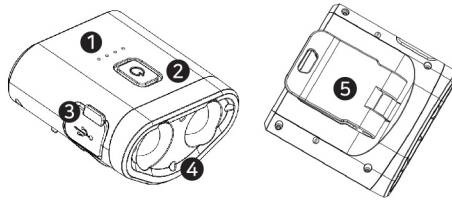

가볍지만 강력한 퍼포먼스 넓은 시야확보와 40H의 지속성!
Light but powerful performance, Wide view and 40H persistence!

01 About MIT-Power

- 본 제품은 리튬폴리머 충전지가 내장 되어있는 휴대용 LED 조명 기구입니다.
- 안전모와 일반 모자창에 적용가능하여 산업용과 레저용으로 사용 가능합니다.
- 카라비너(랜턴 고리)를 사용하여 안전모와 일반 모자 외에도 걸어서 사용 가능합니다.
- 각도 조절 클립으로 조명의 각을 조절하여 사용 가능합니다.
- 밝기 조절도 가능하여 사용환경에 맞게 사용 가능합니다.
- This is a portable LED lighting device with a built-in lithium polymer rechargeable battery.
- It can be applied to safety helmets and general cap brim, so it can be used for industrial and leisure purposes.
- It can be equipped with other items using carabiner (lantern ring)
- The angle adjustment clip allows you to adjust the angle of the light.
- Brightness can also be adjusted, so it can be used according to the usage environment.

- 제품본체 (Light main body)
- 사용설명서 (Instruction Manual)
- 카라비너 (Carabiner)
- 파우치 (Pouch)

※ 구성품은 제품 성능 또는 품질향상을 위해 예고 없이 변경 될 수 있습니다.
The components can be changed without prior notice to improve product performance or quality.

02 Names and Functions

- 1 배터리 잔량 표시부
Display remaining battery power
- 2 전원버튼
Power Button
- 3 USB 커넥터 / 고무캡
USB Connector / Rubber Cap
- 4 LED 렌즈
LED Lens
- 5 고정 클립
Fixed clip

- 1) Power 버튼 1번 누르면 LED On (Press the power button once to turn on the LED.)
 - 2) Power 버튼 2번 누르면 점멸 (Press the power button twice to blink.)
 - 3) Power 버튼 3번 누르면 LED Off (Press the power button 3 times to turn off the LED.)
 - 4) Power 버튼 길게 누르면 밝기 조절 (Press and hold the Power button to adjust the brightness.)
- ※ 밝아 지다가 최대밝기에서 한번 깜빡이고 멈춤 (It gets brighter and then blinks once and stops at its maximum brightness.)
어두어 지다가 최소밝기에서 한번 깜빡이고 멈춤 (It gets darker and blinks once and stops at its minimum brightness.)